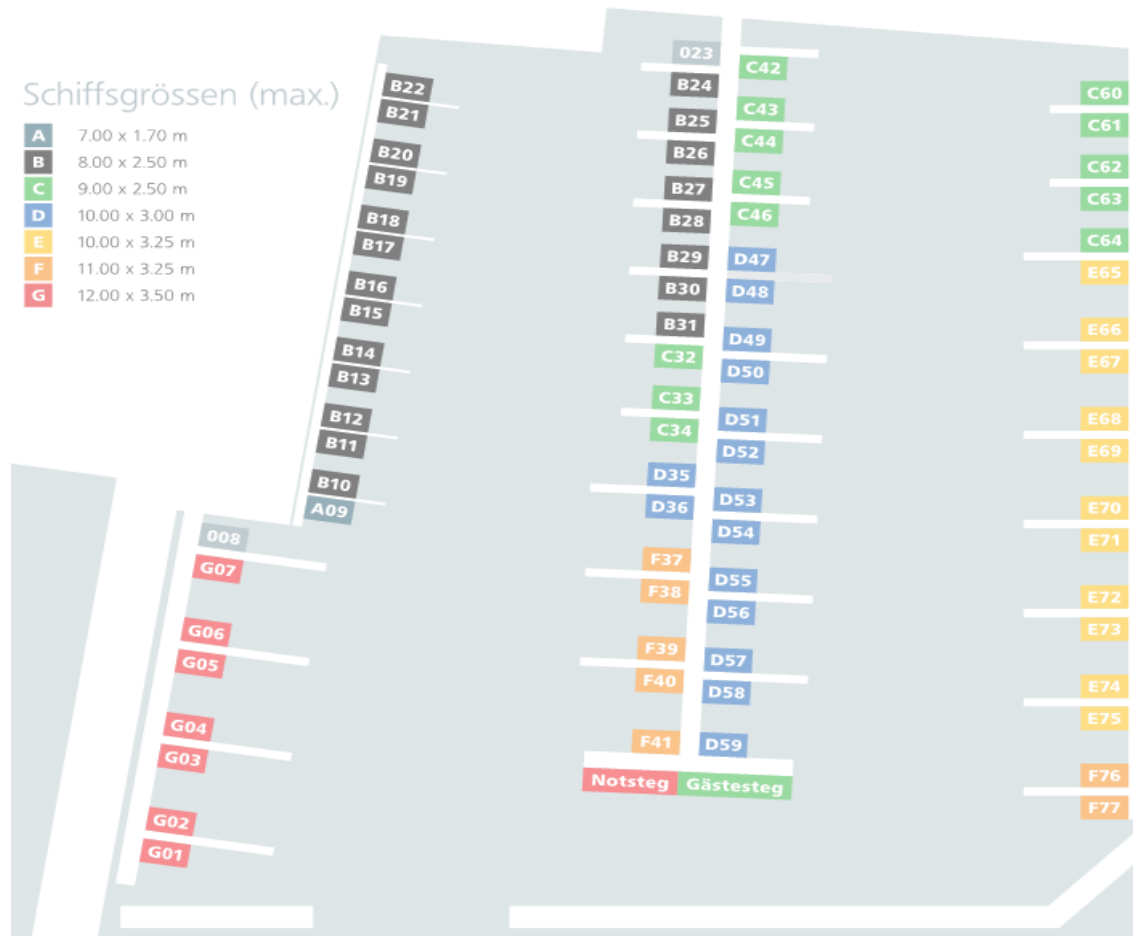

Hafen-Belegungsplan

- 1 Brenninkmeijer Marcel
- 2 Frei Hans T.
- 3 Zimmermann Walter
- 4 Lüem Thomas
- 5 Bosshart Roger
- 6 Schürmann René
- 7 Treier Remy
- 8 **Kein offizieller Platz**
- 9 Keller Peter
- 10 Arnet Peter
- 11 Kuhlmei Wiebke
- 12 Stauber Florian
- 13 Schuppisser Rolf
- 14 Sonderegger Roman
- 15 Gerig Lukas
- 16 Brunner Rudolf
- 17 Bucher Roland
- 18 Henggeler Niko
- 19 Greter Judith
- 20 Studer Nick
- 21 Segelklub Meggen SKM
- 22 Hofer Meinrad
- 23 **Kein offizieller Platz**
- 24 Wittwer Rene
- 25 Widmer Lukas
- 26 Sigrist Pius
- 27 Ulmann Jürg
- 28 Gehrer Willy
- 29 Schulthess Matthias
- 30 Waltzer Marcel
- 31 Junioren SKM
- 32 Fanger Werner
- 33 Sigrist Martin
- 34 Riklin Niklaus
- 35 Hänggi Erich
- 36 Fischer Stefan
- 37 Hilti Breitenmoser Veronica
- 38 Happel Bernhard
- 39 Müller Katharina
- 40 Stadler Ralph
- 41 Caplazi Patrick

- 42 Weyerke Petra
- 43 Schmid Theo
- 44 Schiess Hans
- 45 Blaser Stephan
- 46 Brunner Yves
- 47 Joder Andreas
- 48 Mutter Urs
- 49 Gruber Walter Georg
- 50 Huser Marc
- 51 Dätwyler Marianne
- 52 Stamm Heinz-Peter
- 53 Richiger Urs
- 54 Duss Andreas
- 55 Stuber Edi
- 56 Uthoff Heiko
- 57 Dittli Hans Urs
- 58 Büchler Jürg
- 59 Wyss Thomas
- 60 Häni Andreas
- 61 Lottenbach René
- 62 Hausmann Oliver N.
- 63 Gretener Heinrich Peter
- 64 Henggeler Silvia
- 65 Jud Stephan
- 66 Conte Lukas
- 67 Wyrsh Stefan
- 68 Rütter René
- 69 Niens Andreas
- 70 Burkhardt Peter
- 71 Kern Alfred
- 72 Fürer Markus
- 73 Riklin Hans
- 74 Schilliger Alois
- 75 Schnider Roland
- 76 Schmidt Niki
- 77 Steigmeier Sabine