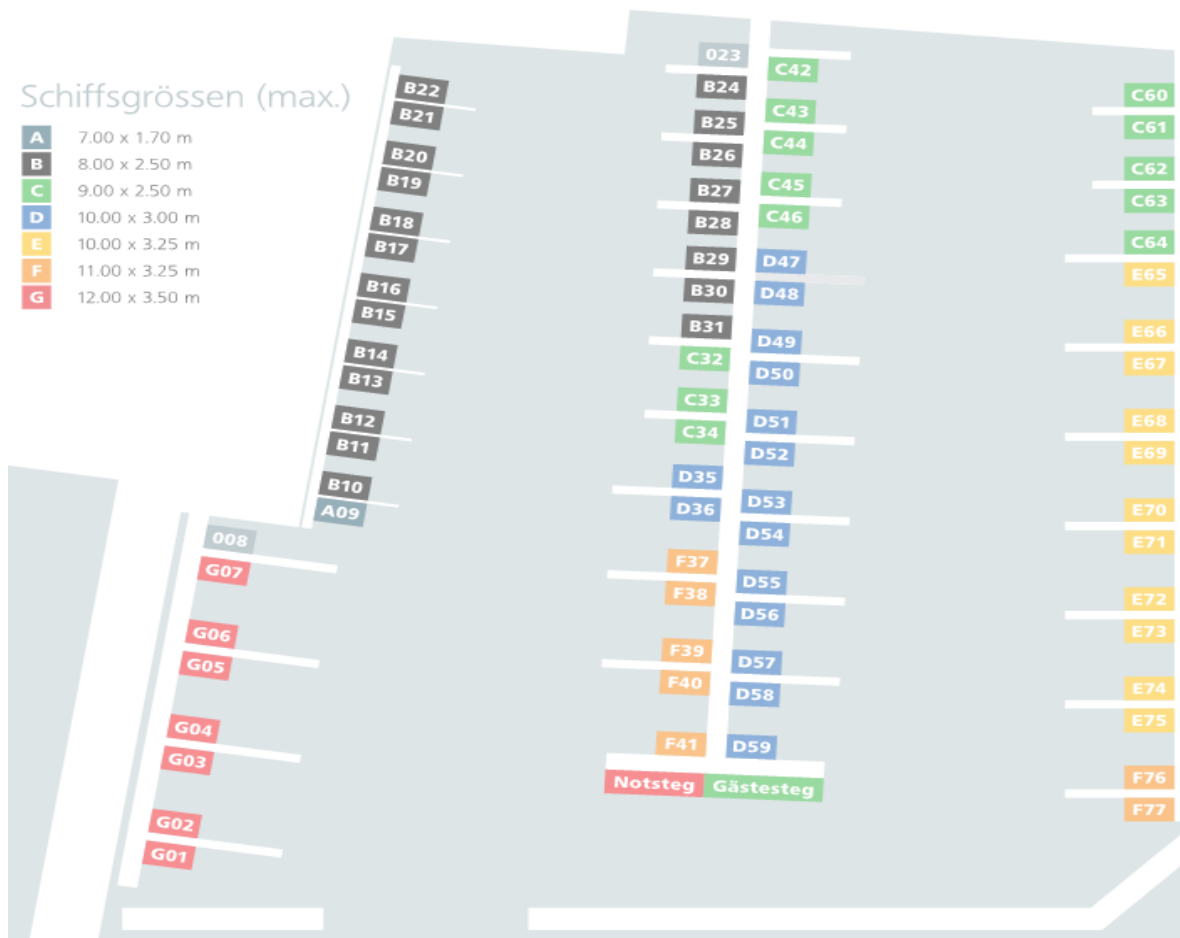

Hafen-Belegungsplan

- 1 Brenninkmeijer Marcel
- 2 Frei Hans T.
- 3 Zimmermann Walter
- 4 Lüem Thomas
- 5 Bosshart Walter
- 6 Schürmann René
- 7 Treier Remy
- 8 **Kein offizieller Platz**
- 9 Keller Peter
- 10 Arnet Peter
- 11 Kuhlmei Wiebke
- 12 Stauber Florian
- 13 Schuppisser Rolf
- 14 Sonderegger Urs
- 15 Gerig Lukas
- 16 Brunner Rudolf
- 17 Bucher Roland
- 18 Henggeler Niko
- 19 Greter Judith
- 20 Studer Nick
- 21 Segelklub Meggen SKM
- 22 Hofer Meinrad
- 23 **Kein offizieller Platz**
- 24 Wittwer Rene
- 25 Widmer Lukas
- 26 Sigrist Pius
- 27 Ulmann Jürg
- 28 Gehrer Willy
- 29 Schulthess Matthias
- 30 Waltzer Marcel
- 31 Junioren SKM
- 32 Fanger Werner
- 33 Sigrist Martin
- 34 Riklin Niklaus
- 35 Hänggi Erich
- 36 Fischer Stefan
- 37 Hilti Breitenmoser Veronica
- 38 Happel Bernhard
- 39 Müller Katharina
- 40 Stadler Ralph
- 41 Caplazi Patrick

- 42 Weyerke Petra
- 43 Schmid Theo
- 44 Schiess Hans
- 45 Blaser Stephan
- 46 Brunner Yves
- 47 Joder Andreas
- 48 Mutter Urs
- 49 Gruber Walter Georg
- 50 Huser Marc
- 51 Dätwyler Marianne
- 52 Stamm Heinz-Peter
- 53 Richiger Urs
- 54 Duss Andreas
- 55 Stuber Edi
- 56 Uthoff Heiko
- 57 Dittli Hans Urs
- 58 Büchler Jürg
- 59 Wyss Thomas
- 60 Häni Andreas
- 61 Lottenbach René
- 62 Hausmann Oliver N.
- 63 Gretener Heinrich Peter
- 64 Henggeler Silvia
- 65 Jud Stephan
- 66 Conte Lukas
- 67 Wyrsh Stefan
- 68 Rütter René
- 69 Niens Andreas
- 70 Burkhardt Peter
- 71 Kern Alfred
- 72 Fürer Markus
- 73 Riklin Hans
- 74 Schilliger Alois
- 75 Schnider Roland
- 76 Schmidt Niki
- 77 Steigmeier Sabine